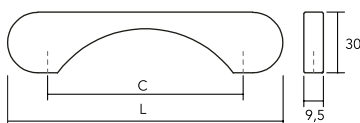

CLOUD_0118

ACRYLIC

01	02	C	L	
White <i>Blanco</i>	Black <i>Negro</i>			
0118016A01	0118016A02	16	52	25
0118160A01	0118160A02	160	198	25