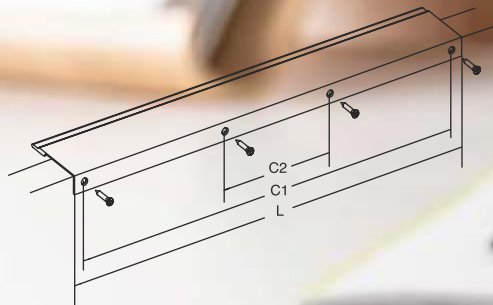

CURVE_0117

Screwing from back

ALUMINIUM

24	M1	M2	31 <i>New finish</i>	C	L	
Stain. steel look <i>Inox look</i>	Matt white <i>Blanco mate</i>	Matt black <i>Negro mate</i>	Brushed grey <i>Gris cepillado</i>			
0117032L24	0117032LM1	0117032LM2	0117032L31	32	45	25
0117064L24	-	-	-	64	100	25
0117128L24	0117128LM1	0117128LM2	0117128L31	128	200	25
0117192L24	-	-	-	192	300	25
0117320L24	-	-	-	320	400	25
0117416L24	-	-	-	416	500	25

New STRATT 0465

ALUMINIUM
Design: Alexis Vivet

09	24	C1	C2	L		
Matt black <i>Negro mate</i>	Stainless steel look <i>Inox look</i>					
0465032L09	0465032L24	32	-	50	2	25
0465128L09	0465128L24	128	-	150	2	25
0465192L09	0465192L24	192	-	250	2	25
04651056L09	04651056L24	1056	416	1100	4	15