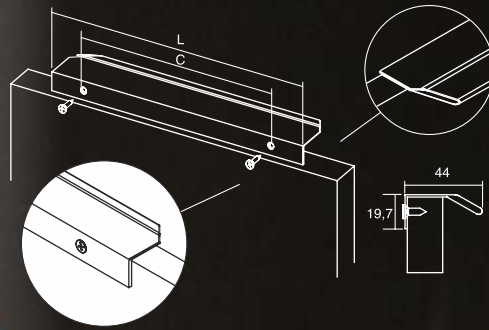

New
VANN_0375
Screwing from back
ALUMINIUM

02	24	09	29	C1	C2	L	↓	☰
Anodized bright <i>Anodizado brillo</i>	Stain steel look <i>Inox look</i>	Matt black anodize <i>Negro mate anodizado</i>	Brushed dark brass <i>Latón oscuro cepillado</i>					
0375064L02	0375032L24	0375032L09	0375032L29	64	-	100	2	25
0375128L02	0375128L24	0375128L09	0375128L29	128	-	200	2	25
0375256L02	0375256L24	0375256L09	0375256L29	256	-	350	2	25
-	-	03751120L09	03751120L29	1120	384	1200	4	15 <i>New</i>