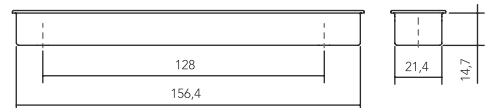

M1	M2	Z01	Z23	
Matt white <i>Blanco mate</i>	Matt black <i>Negro mate</i>	Polished chrome <i>Cromo brillo</i>	Brushed nickel <i>Niquel cepillado</i>	
0235128ZM1	0235128ZM2	0235128Z01	0235128Z23	25