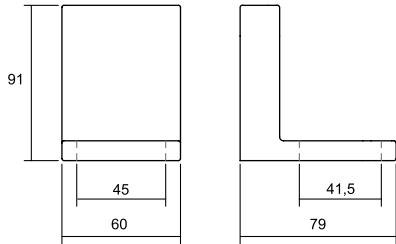

FEET
JAZZ_6003
ZAMAK

01	P1						
Polished chrome <i>Cromo brillo</i>	Chrome look <i>Cromo look</i>	C1	C2	W	H		
6003045Z01	6003045ZP1	45	41.5	79	91	24