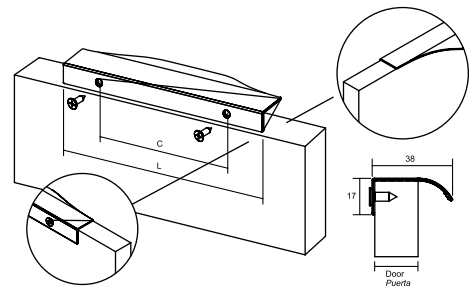

NOMA_0254
Screwing from back
ALUMINIUM

02	24	613 <i>New finish</i>	C	L	
Anodized bright <i>Anodizado brillo</i>	Stain. steel look <i>Inox look</i>	Antique bronze <i>Bronce antiguo</i>			
0254128L02	0254128L24	0254128L613	128	200	25
0254256L02	0254256L24	0254256L613	256	350	25