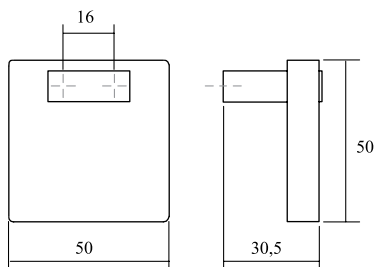

DOMO_0294

ZAMAK + ACRYLIC