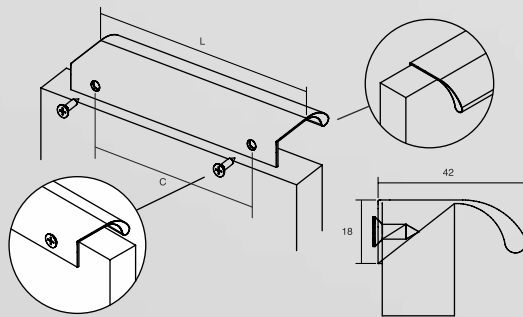

ONA_0372

ALUMINIUM / ALUMINIO

Design: Teruel Paré

30	31					
Brushed black <i>Negro cepillado</i>	Brushed grey <i>Gris cepillado</i>	C1	C2	L	↓	
0372032L30	0372032L31	32	-	50	2	25
0372128L30	0372128L31	128	-	200	2	25
0372256L30	0372256L31	256	-	350	2	25
0372544L30	0372544L31	544	-	600	3	25 <i>New</i>
03721056L30	03721056L31	1056	416	1100	4	15
03721440L30	03721440L31	1440	480	1500	4	10 <i>New</i>