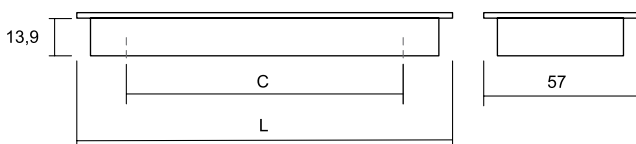

01 Polished chrome <i>Cromo brillo</i>	23 Brushed nickel <i>Niquel cepillado</i>
0091032Z01	0091032Z23
0091108Z01	0091108Z23

C	L	
32	70	25
108	152,5	25