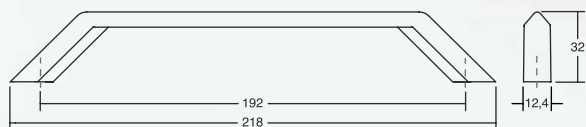

New
FELTRE 0451

ZAMAK

Design: Balutto Associati Design

617	M2		
Graphite grey	Matt black	↓	📦
Gris grafito	Negro mate		
0451192Z617	0451192ZM2	2	25