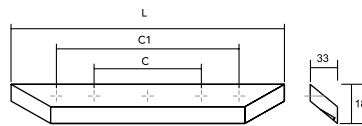

0165160W09

25

BARCCO_0340

WOOD

18	19	00	C	CI	L	📦
Ash <i>Fresno</i>	Walnut <i>Nogal</i>	Beech raw <i>Haya crudo</i>				
0340200W18	0340200W19	0340200W00	160	-	200	25
0340400W18	0340400W19	0340400W00	320	-	400	25
0340600W18	0340600W19	0340600W00	320	480	600	25