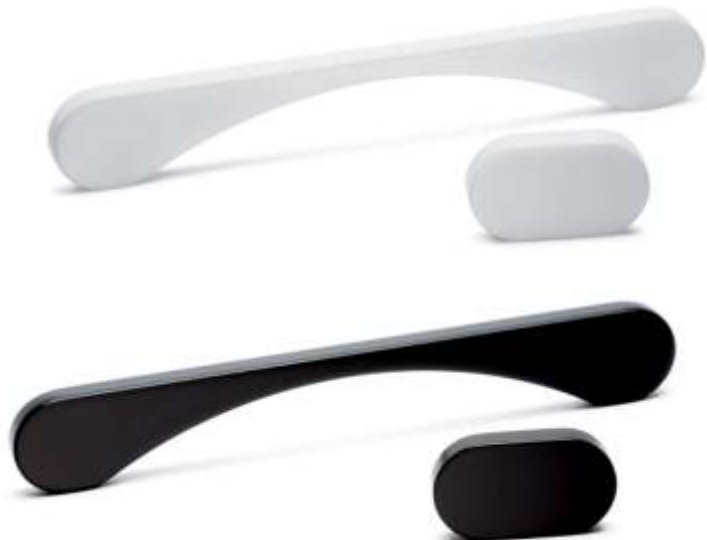

CLOUD_0118

ACRYLIC

01	02	C	L	
White <i>Blanco</i>	Black <i>Negro</i>			
0118016A01	0118016A02	16	52	25
0118160A01	0118160A02	160	198	25