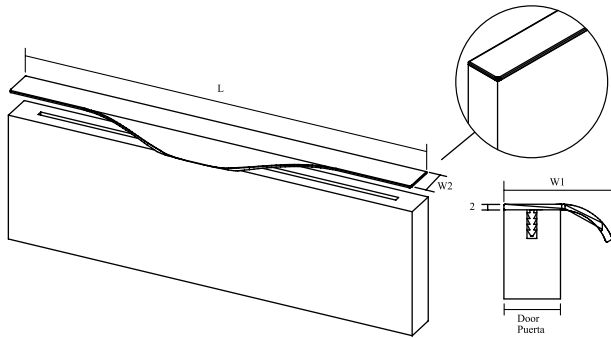

FORMA_0250
ALUMINIUM