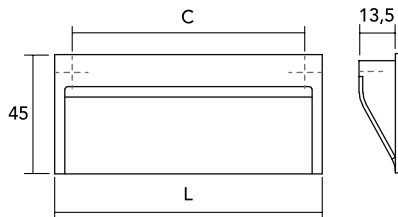

WAVE_0119
ZAMAK

01	23			
Polished chrome <i>Cromo brillo</i>	Brushed nickel <i>Niquel cepillado</i>	C	L	
0119032Z01	0119032Z23	32	45	25
0119160Z01	0119160Z23	160	173	25