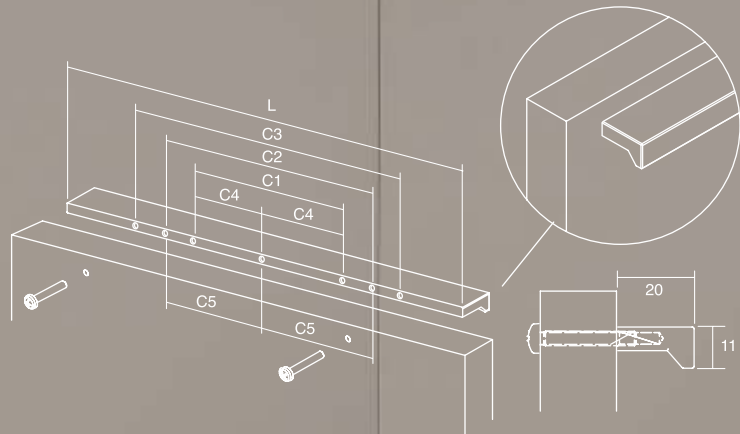

ANGLE_0077

ALUMINIUM

Design: Viefe®

01	24				
Polished chrome	Stain. steel look				
<i>Cromo brillo</i>	<i>Inox look</i>				
0077064L01	0077064L24	64	-	-	100 2 25
0077128L01	0077128L24	128	160	-	200 4 25
0077192L01	0077192L24	192	-	-	300 2 25
0077256L01	0077256L24	256	-	-	400 2 25
0077416L01	0077416L24	416	-	-	500 2 25
0077512L01	0077512L24	480	-	-	600 2 25
0077640L01	0077640L24	640	-	320	900 3 25