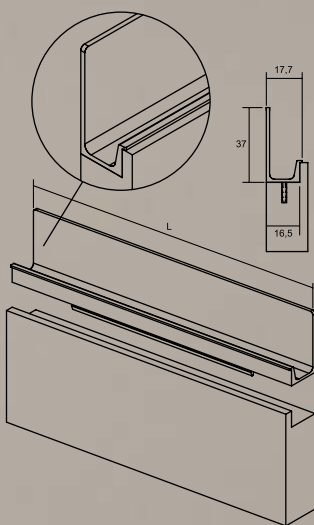

JEY_0127
ALUMINIUM

02	24	M2 <i>New finish</i>		
Anodized bright <i>Anodizado brillo</i>	Stainless steel look <i>Inox look</i>	Matt Black <i>Negro mate</i>	L	
01273000L02	01273000L24	01273000LM2	3000mm	5