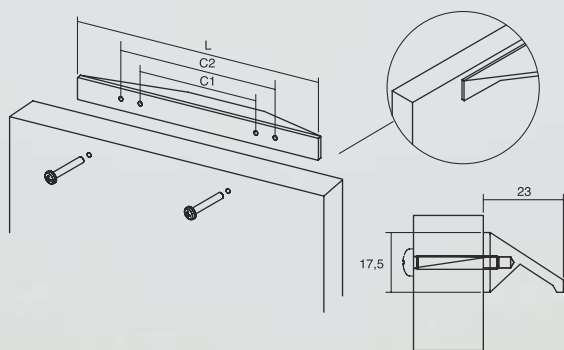

CUTT_0322

ALUMINIUM

Design: Alexis Vivet