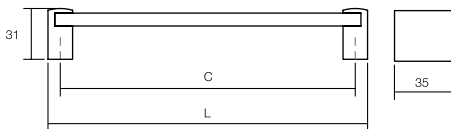

EME_0106

ZAMAK + ACRYLIC