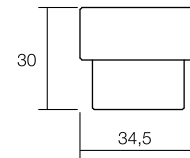

01+22	02+22	
White + Brushed nickel <i>Blanco + Niquel cepillado</i>	Black + Brushed nickel <i>Negro + Niquel cepillado</i>	
0009035V0122	0009035V0222	25