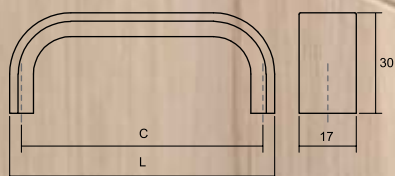

ASI_0341
ALUMINIUM

M2 <i>New finish</i>	01	24			
Matt black Negro mate	Polished chrome Cromo brillo	Stain, steel look Inox look	C	L	📦
0341128LM2	0341128L01	0341128L24	128	146	25
0341192LM2	0341192L01	0341192L24	192	210	25
0341320LM2	0341320L01	0341320L24	320	338	25

New
SENSE MINI_0301
ALUMINIUM

09	29			
Matt black Negro mate	Brushed dark brass Latón oscuro cepillado	C	L	📦
0301096L09	0301096L29	96	103	25
0301160L09	0301160L29	160	167	25
0301256L09	0301256L29	256	263	25