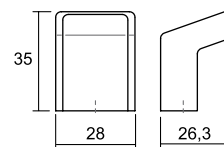

01 + 01	01 + 02	
Polished chrome + White <i>Cromo brillo + Blanco</i>	Polished chrome + Black <i>Cromo brillo + Negro</i>	
0095028V0101	0095028V0102	25