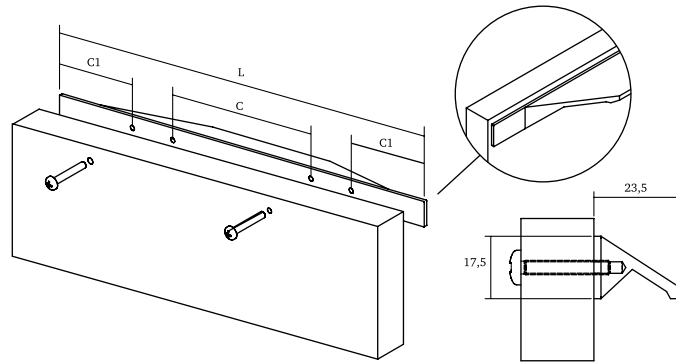

TAMM_0311
ALUMINIUM

24

Stain. steel look Inox look	C	Cl	L	📦
0311140L24	32	54	140	15
0311190L24	64	63	190	15
0311240L24	128	56	240	15
0311290L24	160	58	290	15
0311340L24	192	58	340	15
0311390L24	256	58	390	15
0311440L24	256	58	440	10
0311490L24	320	58	490	10
0311590L24	448	58	590	10
0311690L24	512	58	690	10
0311790L24	608	58	790	10
0311890L24	704	58	890	5
0311990L24	832	58	990	5
03111190L24	1024	58	1190	5