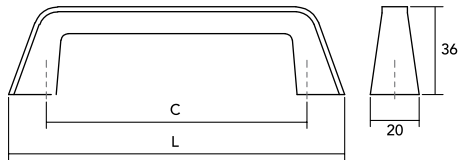

ARROW_0219
ZAMAK

01	24					
Polished chrome <i>Cromo brillo</i>	Stain. steel look <i>Inox look</i>	C	L			
0219192Z01	0219192Z23	192	223	25		

New
ESTE 0446
ZAMAK

Design: Balutto Associati Design

28	617	M2		
Brushed gold <i>Oro cepillado</i>	Graphite grey <i>Gris grafito</i>	Matt black <i>Negro mate</i>		
0446160Z28	0446160Z617	0446160ZM2	2	25