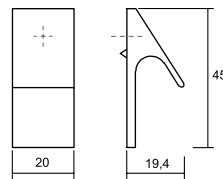

01	23	
Polished chrome	Brushed nickel	
<i>Cromo brillo</i>	<i>Níquel cepillado</i>	
0315020Z01	0315020Z23	25

New