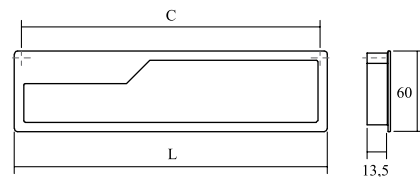

POCKET_0209
ZAMAK

01	23			
Polished chrome <i>Cromo brillo</i>	Brushed nickel <i>Niquel cepillado</i>	C	L	
0209192Z01	0209192Z23	192	201	25