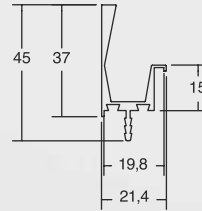

New
HEXXA 0449

ALUMINIUM / ZAMAK

Design: Alexis Vivet

Cover A
Cubierta A