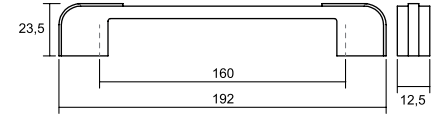

01+01	01+02	01+03	01+06	
Polished chrome + White <i>Cromo brillo + Blanco</i>	Polished chrome + Black <i>Cromo brillo + Negro</i>	Polished chrome + Lime <i>Cromo brillo + Lima</i>	Polished chrome + Orange <i>Cromo brillo + Naranja</i>	
0012028V0101	0012028V0102	0012028V0103	0012028V0106	25
0012096V0101	0012096V0102	0012096V0103	0012096V0106	25
0012128V0101	0012128V0102	0012128V0103	0012128V0106	25
0012160V0101	0012160V0102	0012160V0103	0012160V0106	25