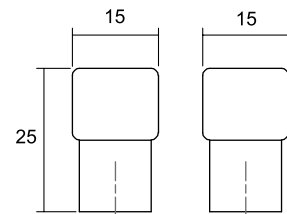

New
BOXX_0376
ZAMAK

01	23	M2	
Polished chrome <i>Cromo brillo</i>	Brushed nickel <i>Niquel cepillado</i>	Black matt <i>Negro mate</i>	
0376012Z01	0376012Z23	0376012ZM2	25