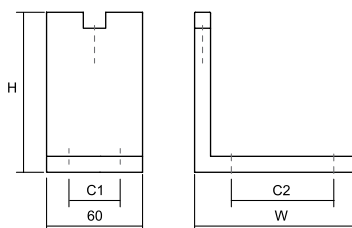

FEET
JAZZ_6003
 ZAMAK

01	P1						
Polished chrome <i>Cromo brillo</i>	Chrome look <i>Cromo look</i>	C1	C2	W	H		
6003045Z01	6003045ZP1	45	41.5	79	91	24	

FEET
FONDA_6005
 ZAMAK

01	30 <i>New finish</i>						
Polished chrome <i>Cromo brillo</i>	Brushed black <i>Negro cepillado</i>	C1	C2	W	H		
6005100L01	6005100L30	32	44	80	100	4	24
6005200L01	6005200L30	32	64	100	200	4	24