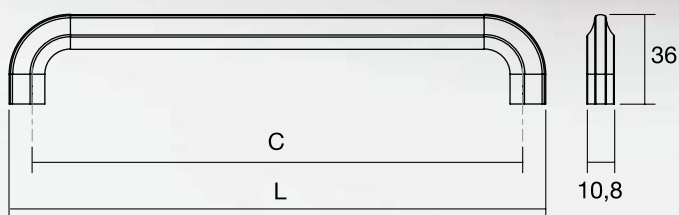

ASI_0341
ALUMINIUM