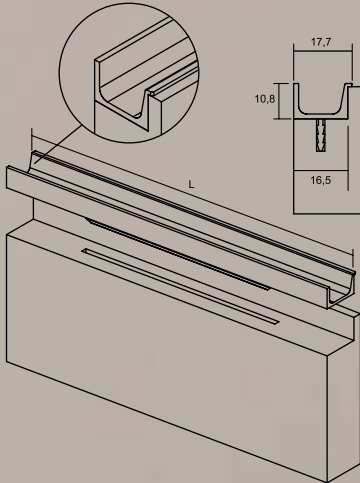

TAMM_0311
ALUMINIUM

24

Stain. steel look Inox look	C	Cl	L	📦
0311140L24	32	54	140	15
0311190L24	64	63	190	15
0311240L24	128	56	240	15
0311290L24	160	58	290	15
0311340L24	192	58	340	15
0311390L24	256	58	390	15
0311440L24	256	58	440	10
0311490L24	320	58	490	10
0311590L24	448	58	590	10
0311690L24	512	58	690	10
0311790L24	608	58	790	10
0311890L24	704	58	890	5
0311990L24	832	58	990	5
03111190L24	1024	58	1190	5