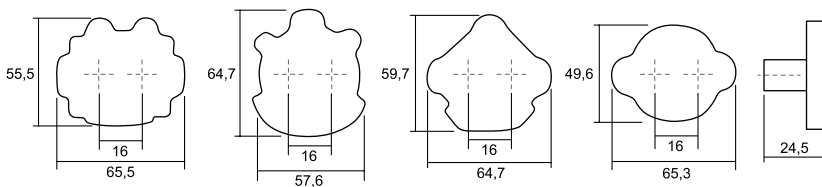

ROBOTS_0396-0399

FOR KIDS

80 Blue robot	Robot azul	0396016W80	12
70 Red robot	Robot rojo	0397016W70	12
30 Green robot	Robot verde	0398016W30	12
71 Pink robot	Robot rosa	0399016W71	12